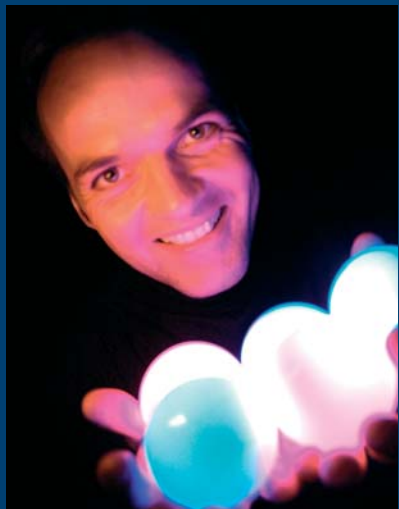

EYE CATCHER
GÄSTEMPFANG
CLOSE-UP ZAUBEREI
MODELLIERBALLONS

Der agile Stelzenläufer Chapeau Bas ist auch im dichtesten Gedränge ein herausragendes Ereignis. Als kreativer Publikumsmagnet bietet er charmante Kommunikation und vielseitige Animation inmitten der Gäste. Mit einem großen Taschenspieler-Repertoire, bunten Modellierballons oder dem magischen Stift im Knopfloch schafft Chapeau Bas zauberhafte Begegnungen und bleibende Erinnerungen.

AKROBATIK
JONGLAGE
HOCHRAD-ARTISTIK
MODERATION

Chapeau Bas präsentiert ein sprühendes Intermezzo artistisch-komödiantischer Höchstleistungen. Jonglage, Hochradartistik, Feueriges und Zauberhaftes bringt Chapeau Bas durch wortgewandte Moderation und

FLIRRENDE FEUERGEMÄLDE
 FASZINIERENDE CHOREOGRAPHIEN
 ZU MITREISSENDER MUSIK

In der Feuershow von Chapeau Bas steckt geballte Energie! Reisen Sie in eine faszinierende Welt und lassen Sie sich in den magischen Bann des Feuers ziehen. Die atemberaubenden Effekte der temporeichen Fackeljonglage lassen die Show durch den virtuos tanzen mit den Flammen zu einem unvergesslichen Erlebnis